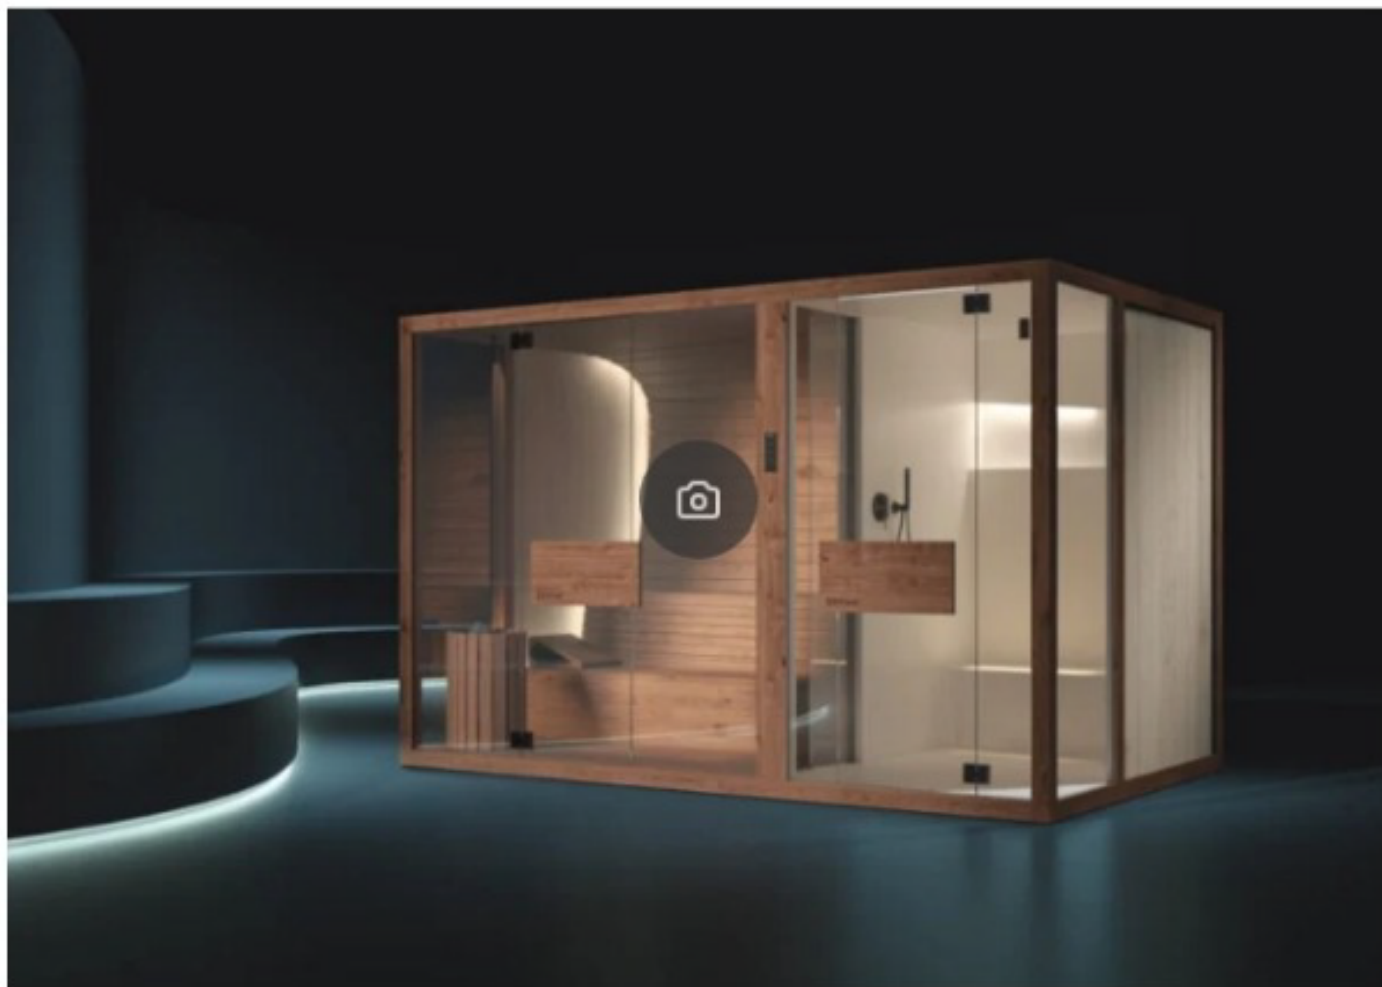

# Treesse, un percorso wellness

Treesse, sauna Mirage

**Mirage** è il progetto di **Treesse** firmato da **Marc Sadler**, risultato di un accurato studio delle forme per vivere al meglio la dimensione di wellness. La struttura si caratterizza per la combinazione di **sauna, doccia e hammam** all'interno di un'unica cabina, in un piacevole percorso benessere. La zona sauna è un accogliente scrigno rivestita interamente in legno, per garantire una migliore resa termica grazie all'assorbimento e alla conservazione del calore. La zona hammam, completa di doccia e panca, crea l'ambiente caldo e umido, ideale per eliminare le tossine e favorire la rigenerazione del corpo. Il caldo vapore acqueo del bagno turco, combinato all'illuminazione soffusa all'interno del profilo, determina indiscutibili benefici per la nostra salute.