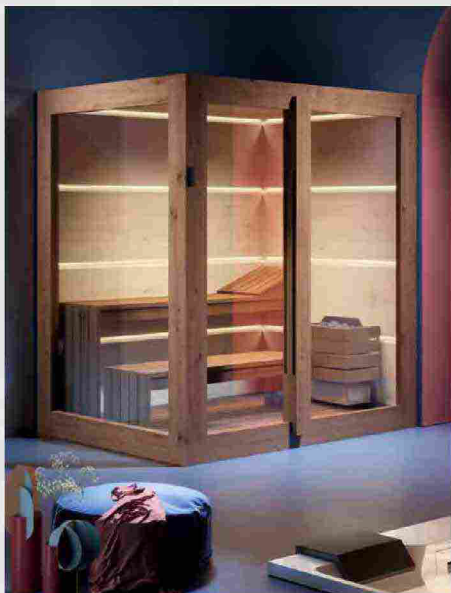

**TREESSE**

**Sauna firmata Marc Sadler**

A casa, nella spa preferita o nelle strutture ricettive, Aura, la sauna ideata da Marc Sadler per Treesse è la soluzione ideale per chiunque voglia godere di un rituale calmante. Installabile a nicchia, a parete, a centro stanza o ad angolo (sx e dx), Aura coniuga comfort e funzionalità. Aura è un'autentica ispirazione ai tradizionali rituali finlandesi, che vedono la cabina in legno corredata di una seduta e di una stufa con pietre laviche che raggiunge temperature elevatissime. Realizzata in legno di abete, materiale che assorbe e trattiene il calore garantendo una resa termica straordinaria, Aura coglie l'essenza del benessere, esaltando gli spazi come luoghi di relax a tutto tondo.

All'interno delle eleganti fessure alle pareti sono posizionate luci led controllate da un pannello di controllo touch all'avanguardia che permette di dimmerare l'intensità della luce. La sauna Aura è disponibile in due versioni - una con vetro frontale, l'altra con vetro frontale e laterale - e in diverse dimensioni.