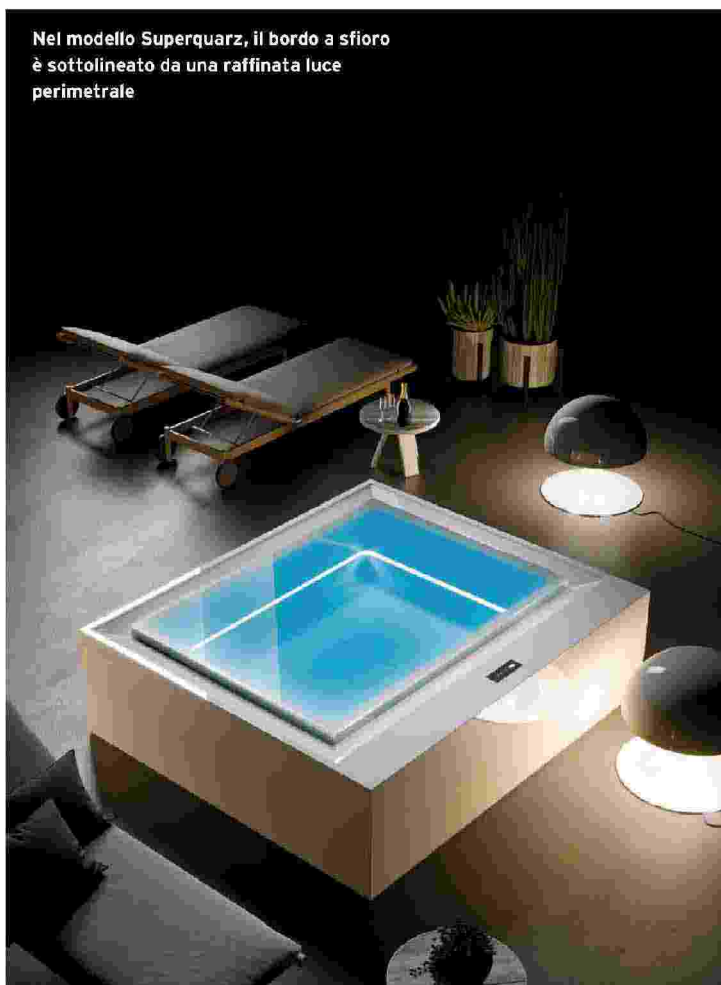

La minipiscina Superquarz è dotata di bocchette ultraslim a filo vasca che ottimizzano i getti idromassaggio integrati, nel modello Plus, con la tecnologia Airpool. Dimensioni: 220x220xh 90 cm

## ■ Minipiscina PICCOLE VASCHE, GRANDI PRESTAZIONI

Firmate da Marc Sadler per **Treesse**, le minipiscine per outdoor e indoor Superquarz, Fusion Active e Fusion spa 230 sono un concentrato funzionalità, estetica d'avanguardia e made in Italy. Bordo a sfioro sottolineato da una raffinata luce perimetrale, Superquarz è connotata da bocchette ultraslim a filo vasca che massimizzano l'efficienza dei getti idromassaggio integrati, nel modello Plus, con la tecnologia Airpool, che sfrutta l'effetto di microgetti d'aria. Fusion Active e Fusion spa 230 sono dotate di tecnologia Ghost, che assicura ergonomia e comfort, e di sistema di skimmer a sfioro, con vasca di compenso integrata, che esalta l'impatto estetico e facilità d'uso. Anche qui, l'impianto idromassaggio nascosto all'interno di una lama luminosa circonda la fessura perimetrale con un effetto cromoterapico.

**Fusion Active e Fusion spa 230 sono dotate di tecnologia Ghost e sistema di skimmer a sfioro, con vasca di compenso integrata, che esalta l'impatto estetico e facilità d'uso.**

**Fusion Active 230 misura 230x200xh67, Fusion spa 230x180xh67cm**

Nel modello Superquarz, il bordo a sfioro è sottolineato da una raffinata luce perimetrale