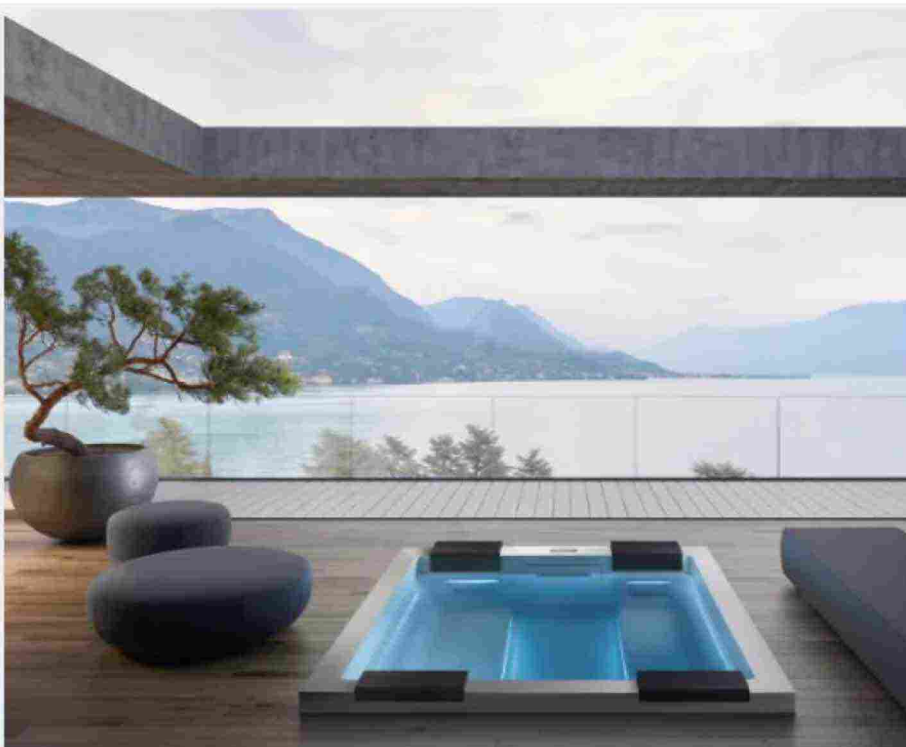

Spa Jacuzzi® J-LX® di Jacuzzi

Si caratterizza per il robusto guscio in acrilico ProFusion™, disponibile nei colori Porcelain o Platinum, e per il doppio isolamento interno e perimetrale la **Spa Jacuzzi® J-LX® da 6 sedute** con terapia a infrarossi, luce rossa e idromassaggio. La copertura ProLast™ trattiene il calore, riducendo i costi di gestione, grazie all'efficacia del tessuto esterno in poliestere resistente ai raggi UV. Dispone di sistema idromassaggio progettato con getti PowerPro®. I getti RX offrono un piacevole massaggio a un'ampia superficie di schiena e spalle, mentre gli specifici getti FX stimolano i gruppi muscolari più piccoli di spalle, schiena, gambe e piedi. Misura L 231 x P 231 x H 86 cm. Prezzo a partire da 25.000 euro. <http://www.jacuzzi.com>