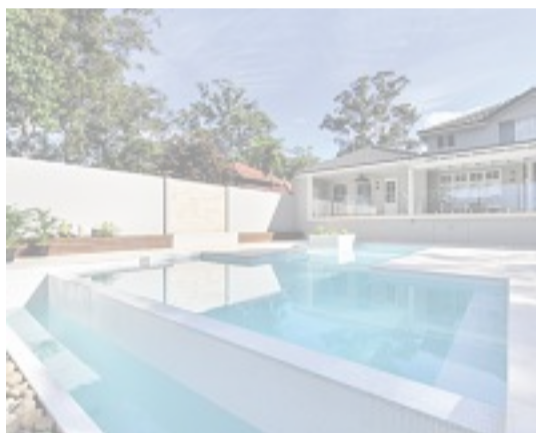

LA VETRINA

Oikos, Synua

Schüco, Panorama Design

Velux, finestra per tetti

Quando il bagno dà il meglio di sé

Laticrete Europe, Spectralock

Piscine Laghetto

Bleu Provence, True Colors Lite

Gruppo Tressse, Soul Spa

Linee geometriche accomunano contenitori e lavabi. E per i più fortunati le mini piscine amplificano il piacere dell'acqua.

Arblu, Pietrablu

Kaldewei, Meisterstück Oyo Duo

Tubes radiatori, Dots