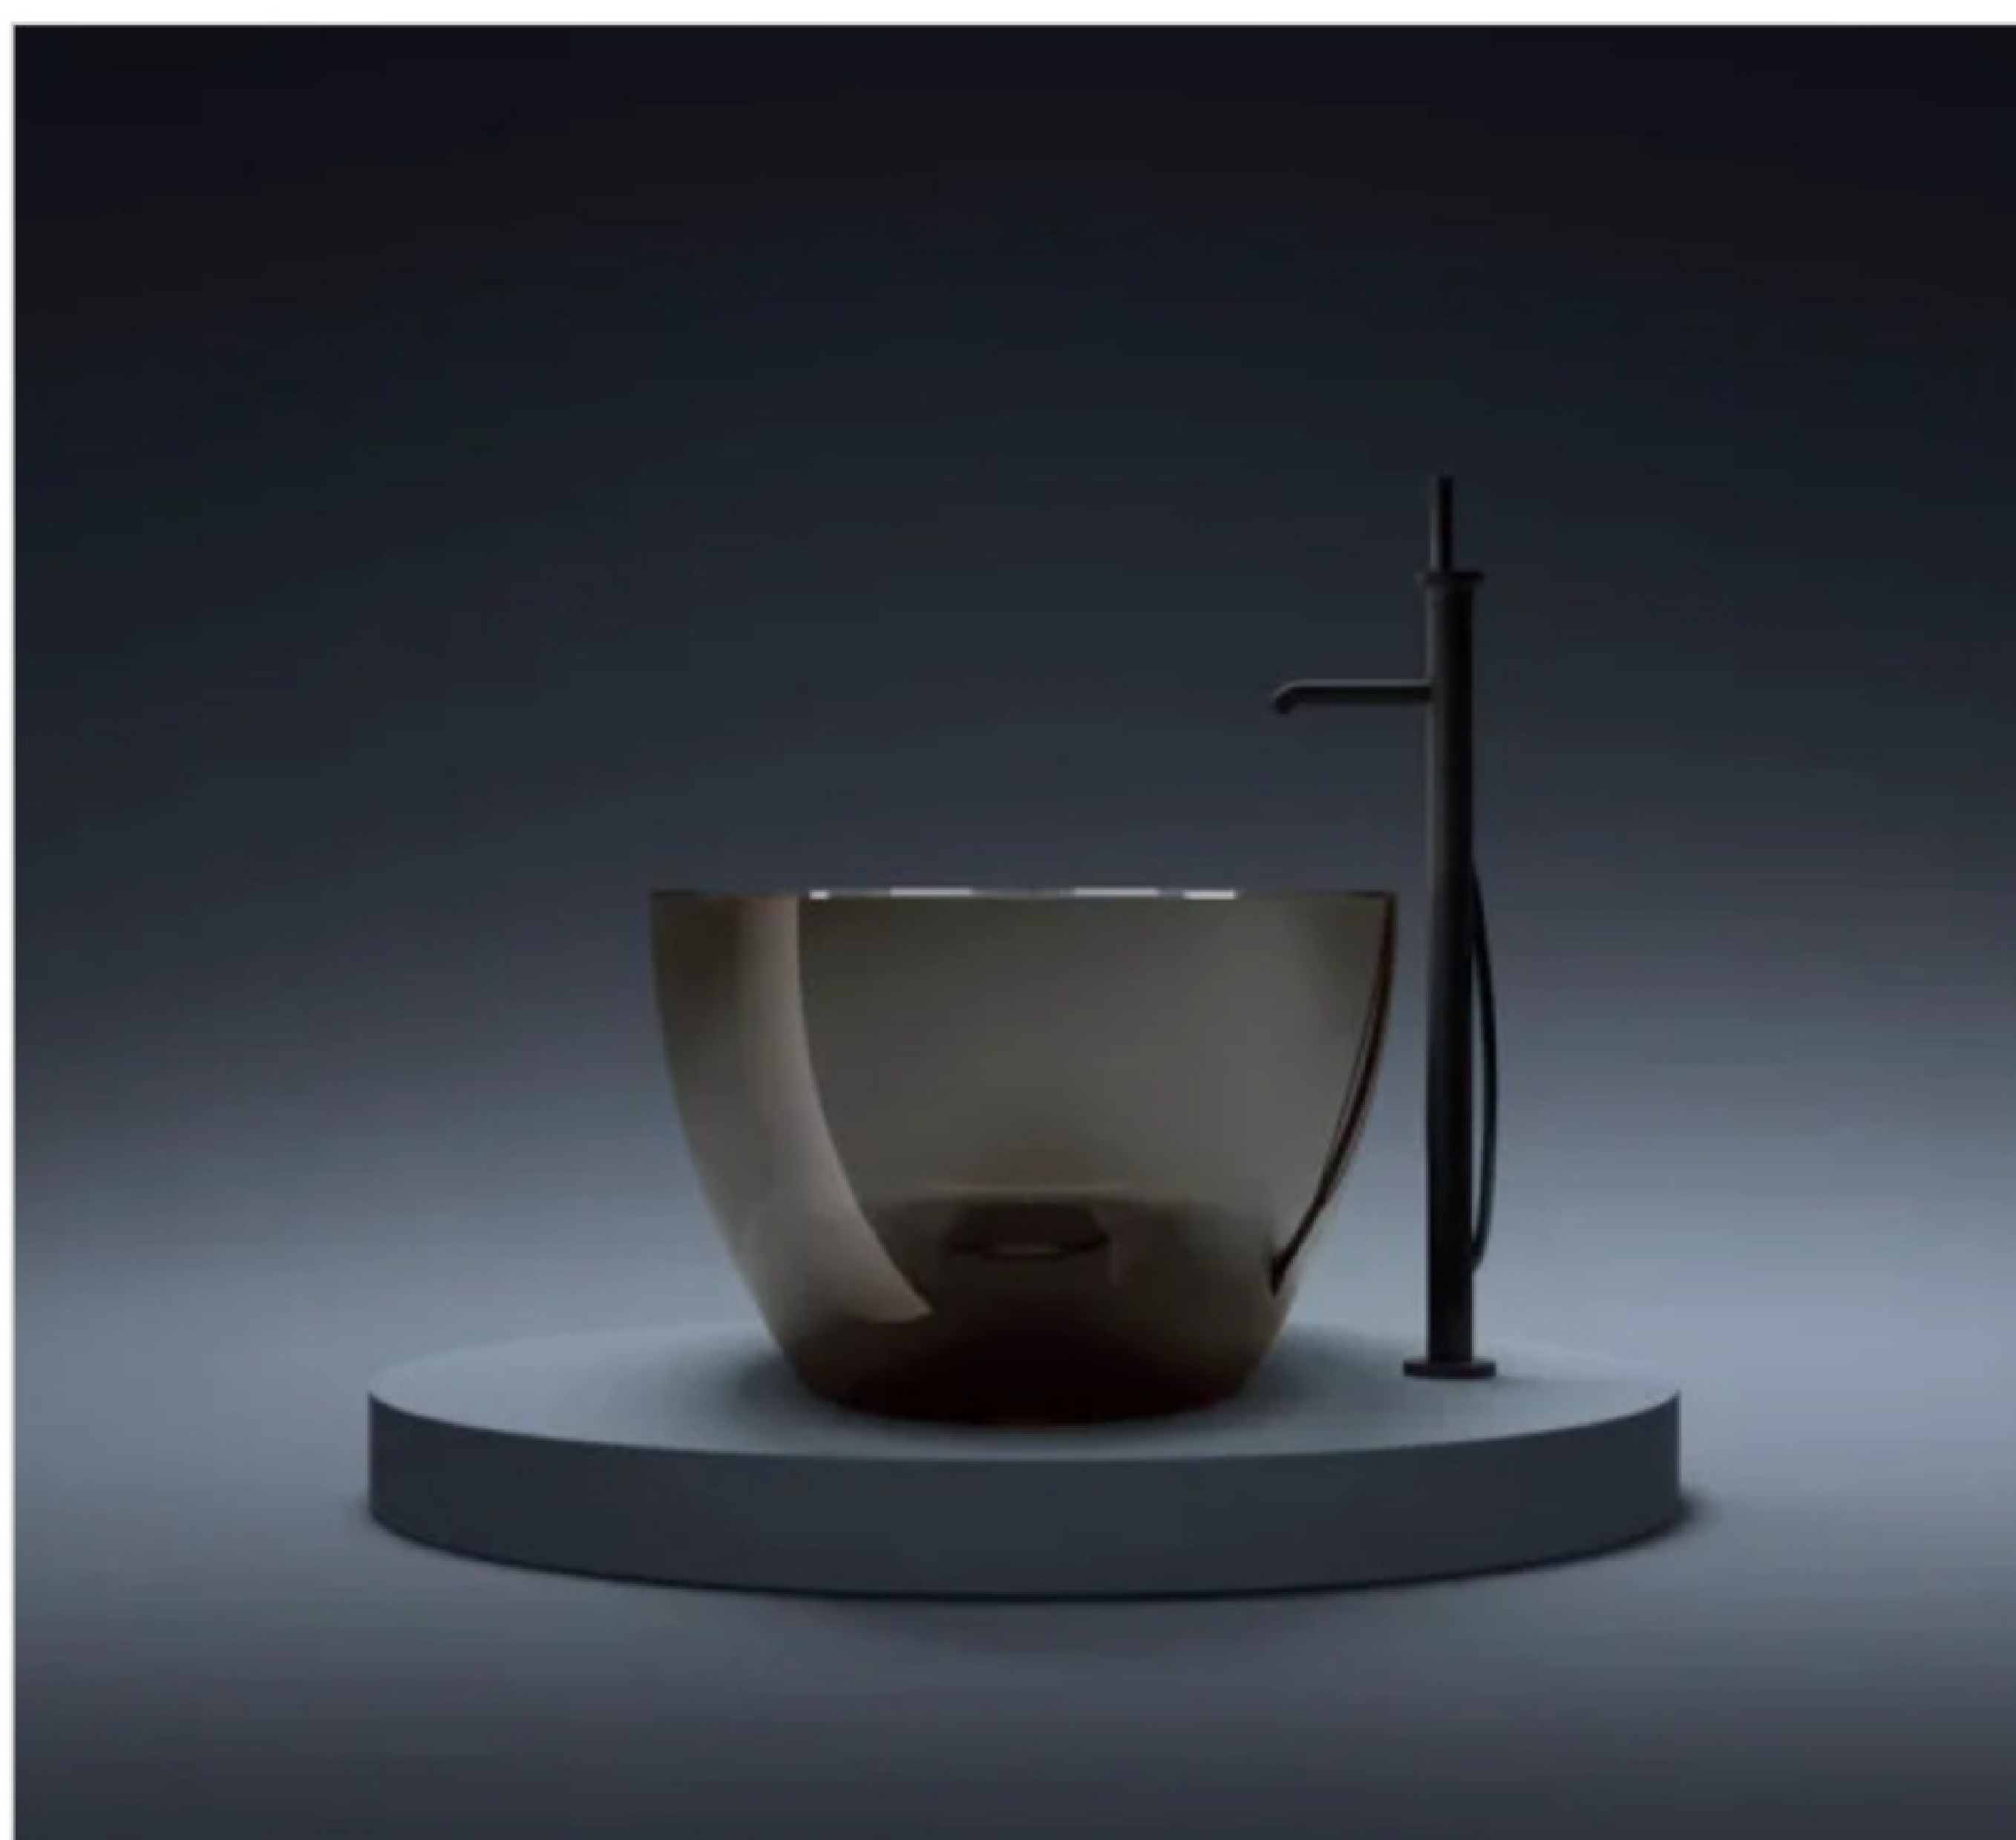

Vasca da bagno effetto fumé Camelia