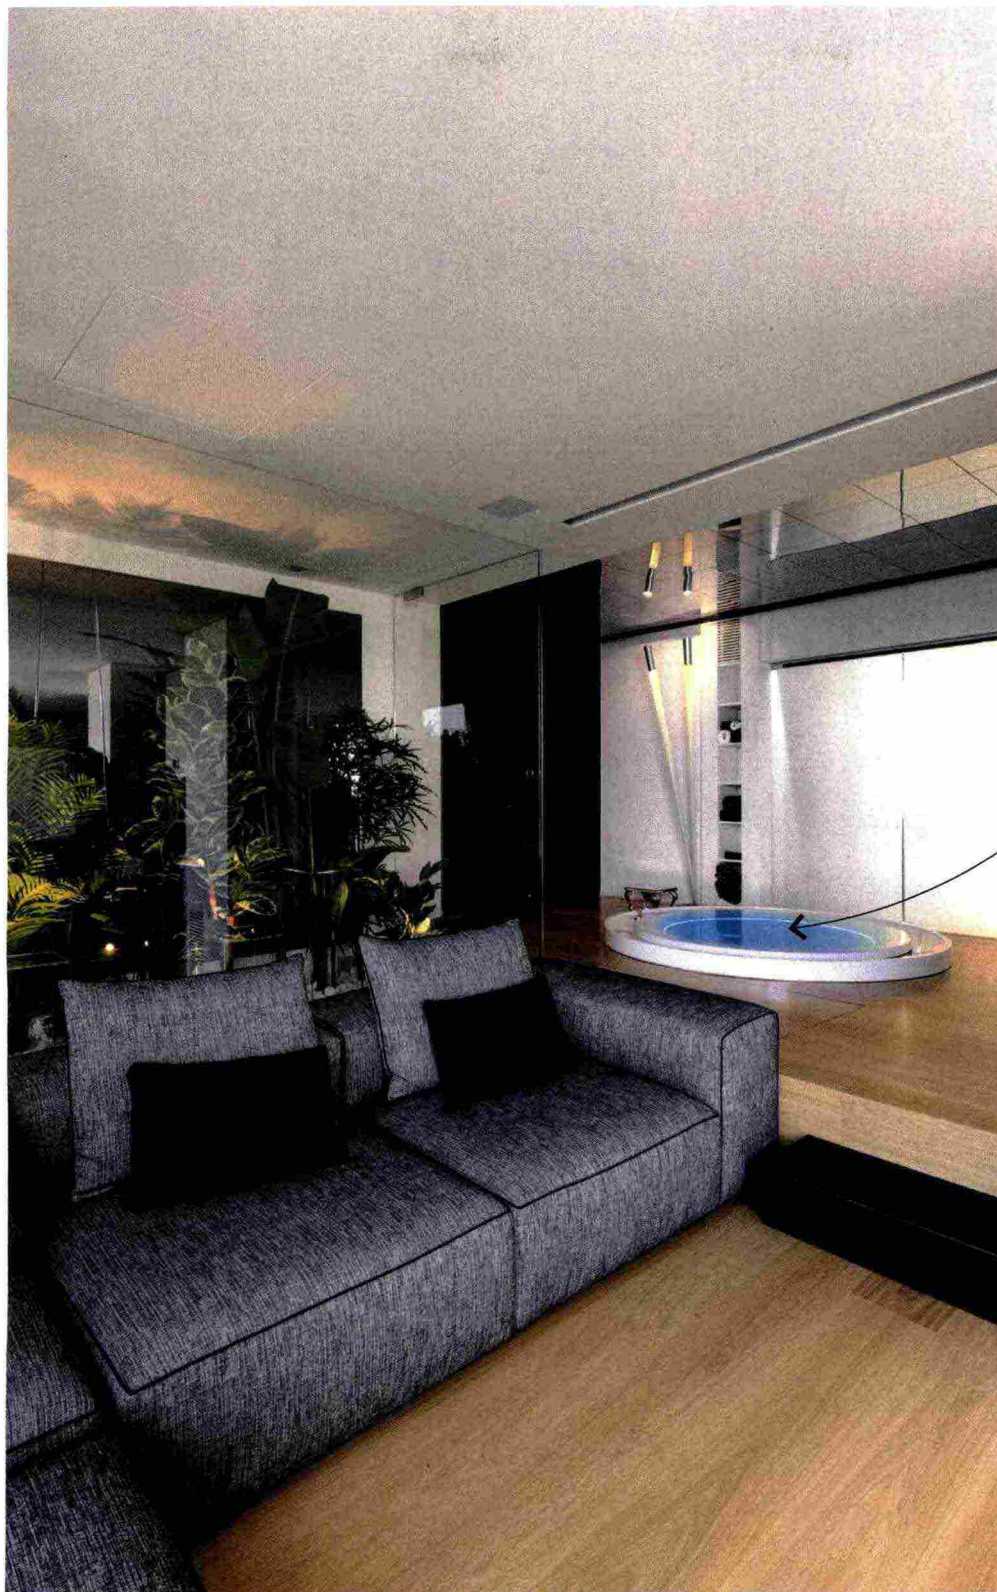

**IN QUESTE PAGINE**

IL BRUCIATORE È DI 180 CM. PER GARANTIRE LA SICUREZZA, LA PARTE INFERIORE DEL PENSILE IN LEGNO È RIVESTITA CON UNA LAMINA BATTIFIAMMA CHE SPORGE DI 15 MM.

*Le idee*  
**Il biocamino**

■ **RELAX ASSICURATO**

IDROMASSAGGIO  
INVISIBILE E  
CROMOTERAPIA  
RENDONO LA VASCA  
DA BAGNO **FUSION**  
**200** IDEALE PER OGNI  
AMBIENTE, DALLA SALA  
DA BAGNO AL SALOTTO.  
CON BORDO A SFIORO, È  
INSTALLABILE A INCASSO  
O SEMI INCASSO.